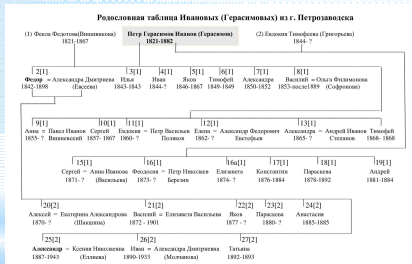

Формы представления родословных

Существует четыре формы представления родословных: две графические и две текстуальные. К графическим относятся родословная таблица и родословное древо. Текстуальные формы родословных представляют собой или простой текст описательно-перечислительного характера, или родословную роспись.

**Родословная таблица
рода Ивановых (Герасимовых)**

**Поколенная роспись
рода Ивановых (Герасимовых)**

Клону 1

У них родилось тринадцать детей.

² Там же. А. 238.

³ Там же. А. 294.

⁵ Там же. А. 371.